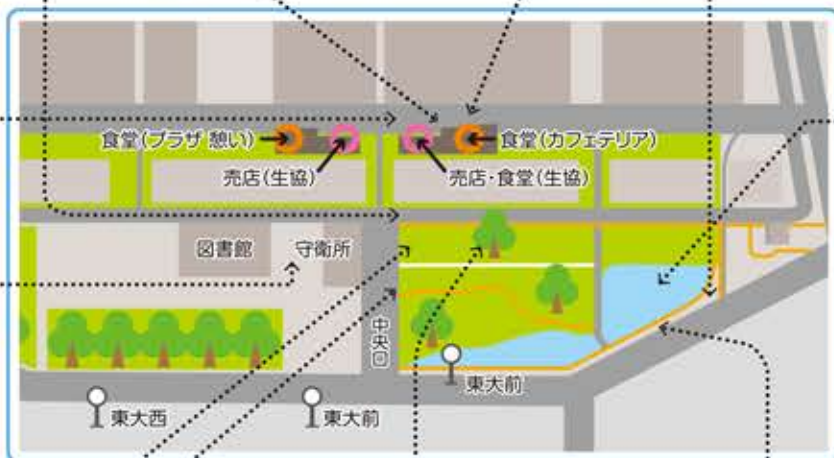

## 東京大学柏キャンパス

柏キャンパスには、大学院の「新領域創成科学研究科」があります。「基礎科学」、「生命科学」、「環境学」三つの主軸で構成されています。他にも「大気海洋研究所」などたくさんの研究所や研究機関があります。

駅からバス 10分  
柏の葉キャンパス駅西口よりバス  
流山おおたかの森駅東口行き / 江戸川台駅東口行き  
「東大前」で下車(約10分)

# お散歩

歩道が広く  
ベビーカーでも  
ゆったり。

## 東京大学柏キャンパス

### お散歩コース

広いうつろデッキの  
ベンチがあるよ。

通称「五六郎池」カモがいっぱい。  
※一部柵がありませんので必ず保護者の方が目を離さないようにしてください。

小道が2つ  
森の中にある気分。